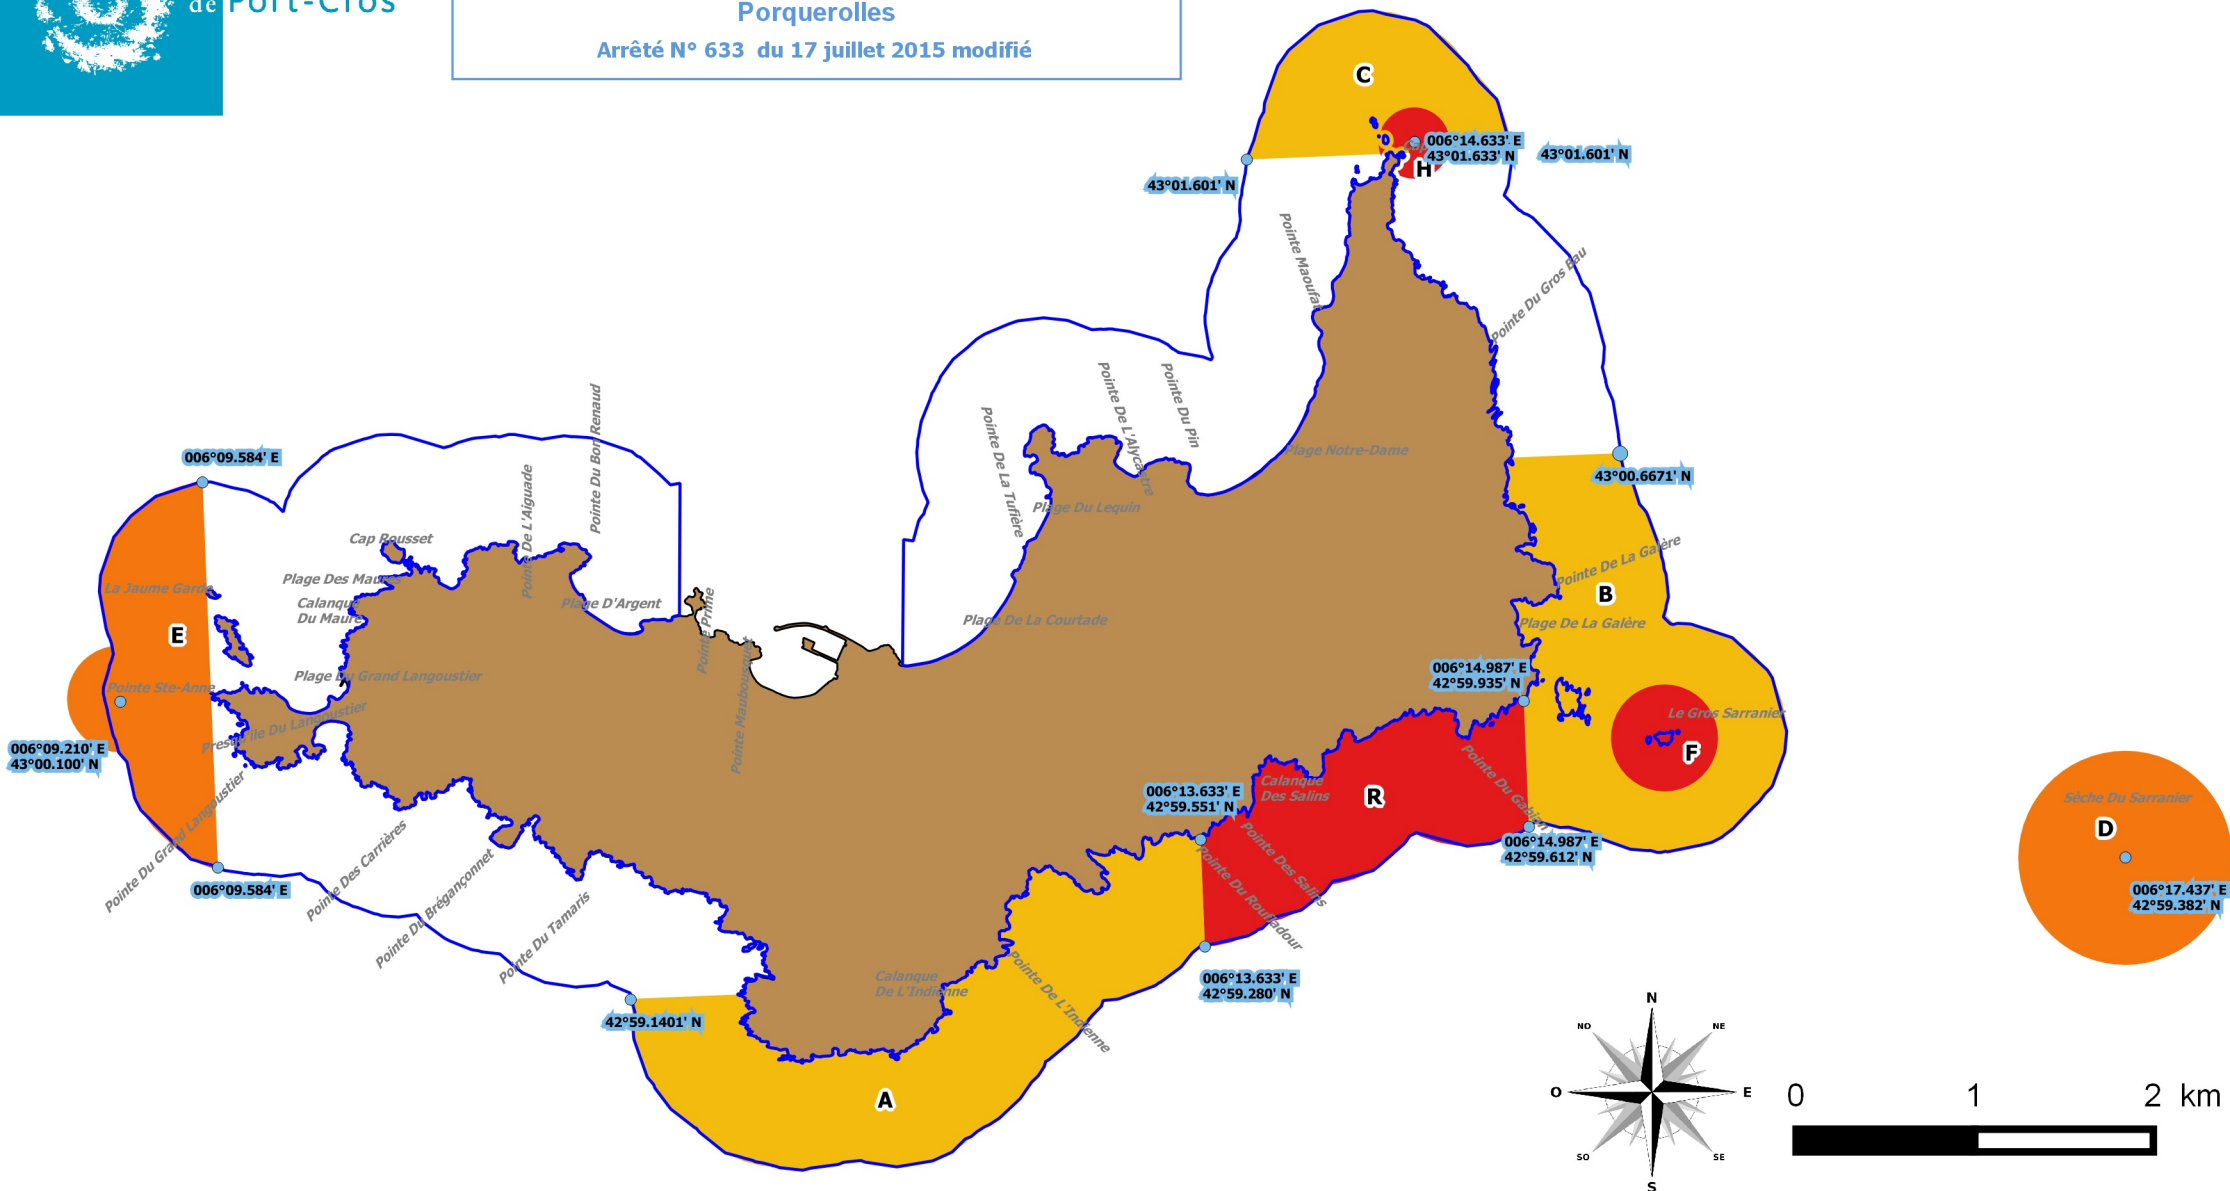

Réglementation de la pêche de loisir autour de l'île de Porquerolles

Arrêté N° 633 du 17 juillet 2015 modifié

 Coeur marin (600 m)

 Toute forme de pêche de loisir interdite

 Pêche amateur interdite du 1er juillet au 31 août et soumise à autorisation du 1er septembre au 30 juin. Chasse sous-marine interdite toute l'année

 Chasse sous-marine et pêche amateur interdites du 1er juillet au 31 août et soumises à autorisation du 1er septembre au 30 juin