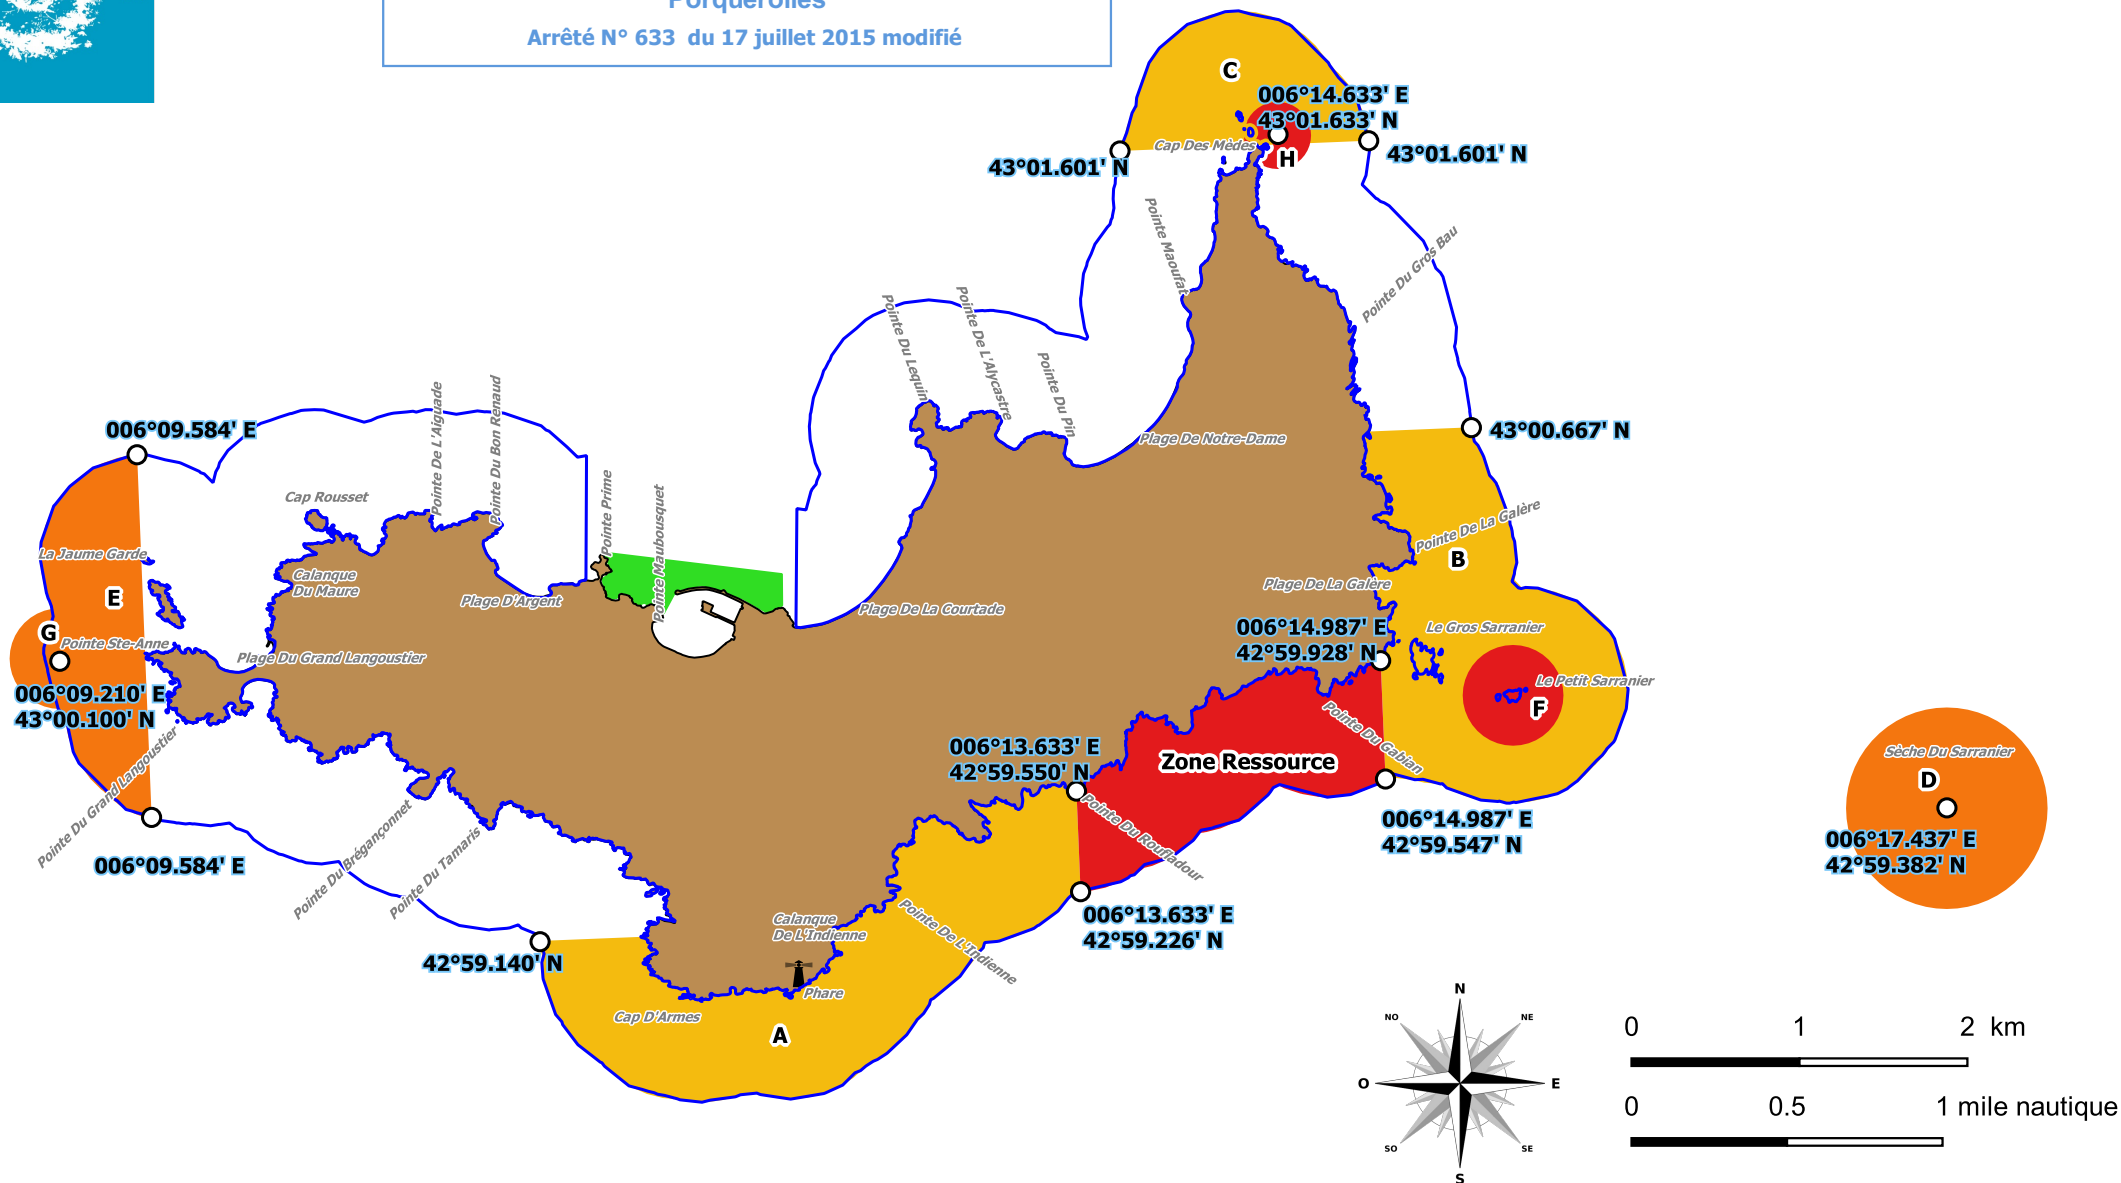

Réglementation de la pêche de loisir autour de l'île de  
Porquerolles

Arrêté N° 633 du 17 juillet 2015 modifié

- Coeur marin (600 m)
- Toute forme de pêche de loisir interdite
- Pêche amateur interdite du 1er juillet au 31 août et soumise à autorisation du 1er septembre au 30 juin. Chasse sous-marine interdite toute l'année
- Chasse sous-marine et pêche amateur interdites du 1er juillet au 31 août et soumises à autorisation du 1er septembre au 30 juin
- Chasse sous-marine interdite toute l'année